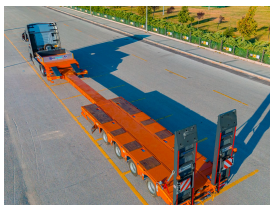

Producto

GTIP
871631