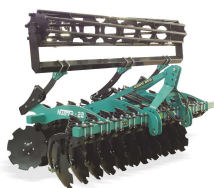

## Productos

Producto  
Grada Independiente de Disco Goble

GTIP  
843221

Producto  
Cinzel con Resorte de Presión

GTIP  
843229

Producto  
Grada de Discos Offset Tipos  
Demarcada y Colgada

GTIP  
843221