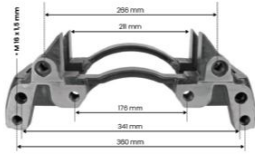

Producto

GTIP
870830