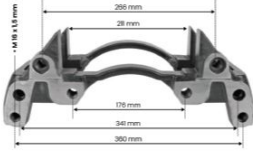

Producto

GTIP
870830