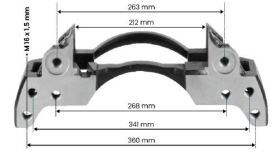

Año de fundación
2009

Número de
empleados

0-5Área abierta m2
1000

Productos

Producto

GTIP
870830

Producto

GTIP
870830