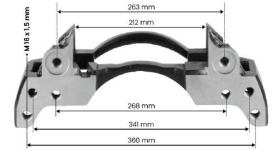

Año de fundación
2009

Número de
empleados

0-5Área abierta m2
1000

Productos

Producto

GTIP
870830

Producto

GTIP
870830