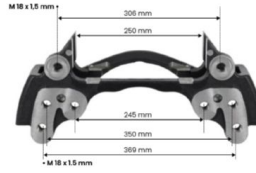

Año de fundación
2009

Número de
empleados

0-5Área abierta m2
1000

Productos

Producto

GTIP
870830

Producto

GTIP
870830