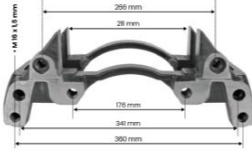

Producto

GTIP
870830