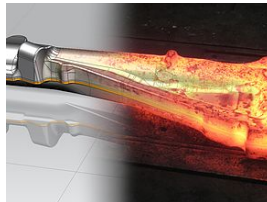

Producto
Acero Forjado

GTIP
732510