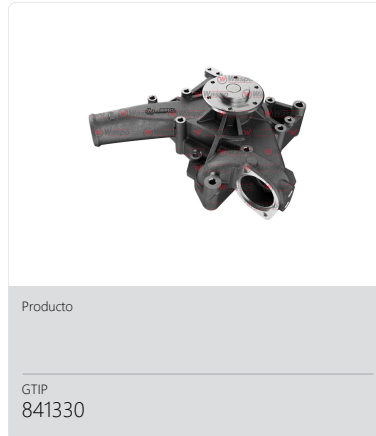

Producto

GTIP
841330