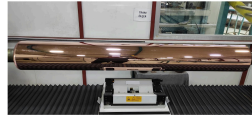

Produit

GTIP
844250