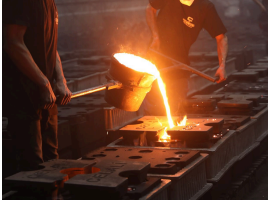

CELALİ METALURJİ MAK SAN TİC LTD ŞTİ

+90 (536) 378 79 86

bilgi@celalidokum.com

celalidokum.com

FEVZİ ÇAKMAK MH 10727 SK O:16 ÖZEL
KONSAN OSB KARATAY / Konya / Turquie

Année de création:
1994

Nombre
d'employés.

25-50Surface
ouverte m2.

Produits

Produit

GTIP
841350