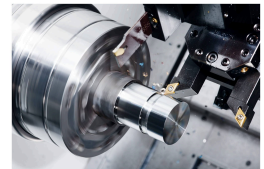

Produit

GTIP
841520