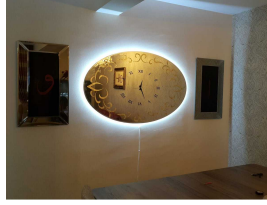

Produit
Produits de Décoration

GTIP
000000