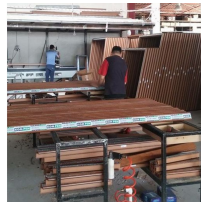

Produit
Systèmes en PVC

GTIP
392520