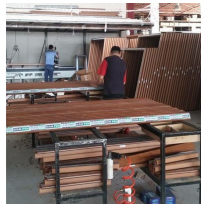

Produit
Systèmes en PVC

GTIP
392520