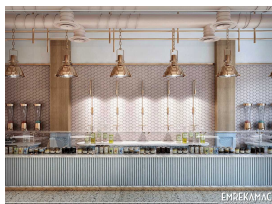

Emre Kamacı İç Mimarlık Ticaret Limited Şirketi

EMREKAMACI

İÇ MİMARLIK / INTERIOR ARCHITECT

EMREKAMACI
İÇ MİMARLIK / INTERIOR ARCHITECT

✉ emre-kamaci@hotmail.com

🌐 emrekamaci.com

📍 Aşkan Mahallesi Sancaktar Caddesi No:40/1
Meram / Konya / Turquie

Année de création.
2010

Nombre
d'employés.

10-25 Surface
ouverte m2.

Produits

Produit
Meubles

GTIP
940310