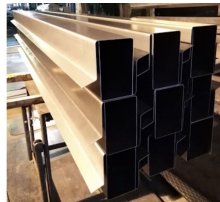

Zekiye Gazeller

Propriétaire d'Entreprise

-

-

Produits

Produit
Pliage de tôle

GTIP
720927

Produit
Tôle découpe et fléchissement