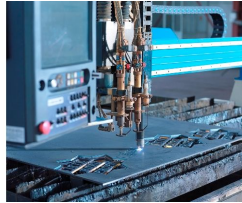

Marques

Işık Demir

Produits

Produit
Cnc oxycoupage

GTIP
845819

Produit
Découpe Plasma Cnc

GTIP
845819

Produit
Cylindre se pliant