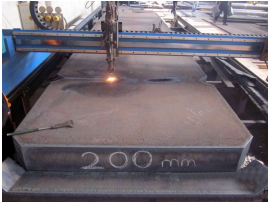

Marques

Işık Demir

Produits

Produit
Cnc oxycoupage

GTIP
845819

Produit
Découpe Plasma Cnc

GTIP
845819

Produit
Cylindre se pliant