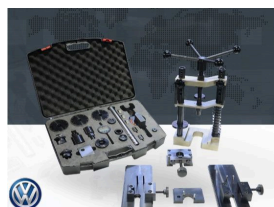

Produits

Produit

GTIP
902480