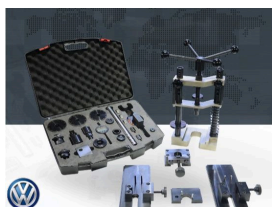

Produits

Produit

GTIP
902480