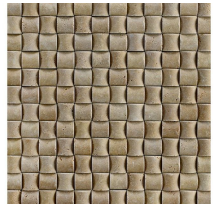

Produits

Produit
Mosaique

GTIP
690730