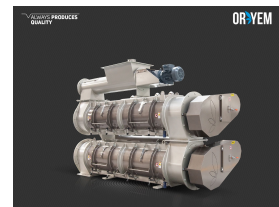

Produit

GTIP
843610

Oryem Mak. San. Tic. A.ş.

+90 (332) 239 13 14

oryem@oryem.com.tr

oryem.com.tr

Büyükkayacık Mh. 6. Sk. No:9 SELÇUKLU / Konya / Turquie

Année de création.
2013