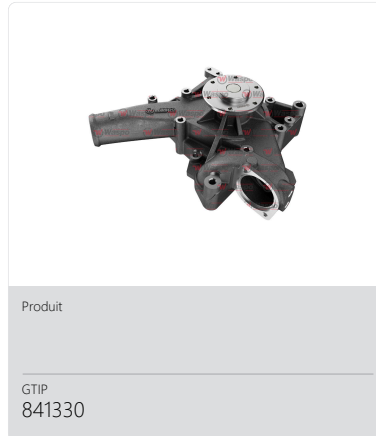

WASPO Fevzi Arçek Metalurji Makina Otomotiv San. Tic. Ltd.

+90 (332) 345 12 22

sales@waspo.com.tr

waspo.com.tr

Büyükçayaklı OSB. Mah. 13 Nolu Sk. No:29/1
Selçuklu / Konya / Turquie

Nombre
d'employés.

200+ Surface
ouverte m2.

À propos de nous.

Waspo, Fevzi Arçek Met. Mak. Otom. San. Tic. Ltd Şti. otomotiv yedek parça sektöründe 40 yılı aşkın süredir faaliyet göstermektedir.

Responsables d'entreprise.

Niğmet Çiçek

Propriétaire d'Entreprise

-

-

Marques

Waspo

Pays dans lesquels nous exportons

pays européens, Pays du Moyen-Orient, Chili, Mexique, Suriname,
Emirats Arabes Unis, République Arabe Syrienne, Jamahiriya Arabe

Produits