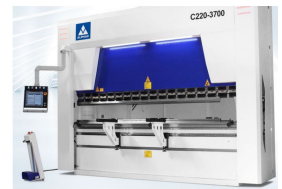

제품
유압 프레스

GTIP
846239