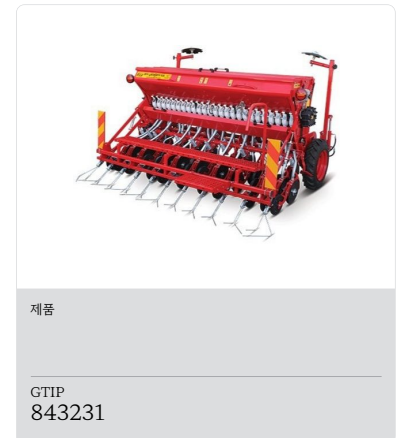

## Ürünler

Ürün

GTIP  
843320

Ürün

GTIP  
842959

Ürün

GTIP  
843231

# Anıl Yatağanlı Tarım Makineleri Sanayi Ve Ticaret

+90 (332) 239 16 78

aniltarim.com

i.calmaz@aniltarim.com

Büyükkayacık OSB Mah. Organize Sanayi Bölgesi 8. Sok. No:12

설립 연도  
1980

직원 수  
50-100

야외 면적 m<sup>2</sup>  
3.000