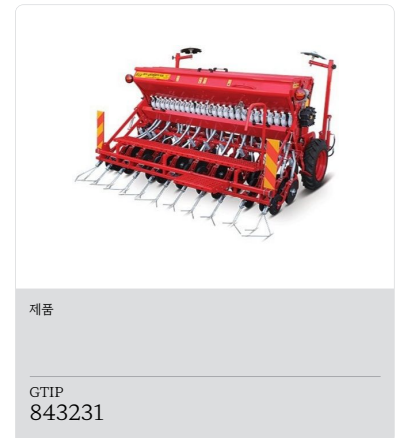

Ürünler

Ürün

GTIP
843320

Ürün

GTIP
842959

Ürün

GTIP
843231

Anıl Yatağanlı Tarım Makineleri Sanayi Ve Ticaret

+90 (332) 239 16 78

aniltarim.com

i.calmaz@aniltarim.com

Büyükkayacık OSB Mah. Organize Sanayi Bölgesi 8. Sok. No:12

설립 연도
1980

직원 수
50-100

야외 면적 m²
3.000

제품