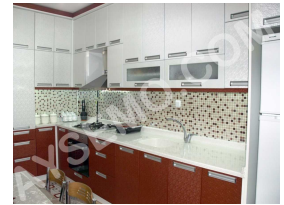

제품
주방 가구

GTIP
940340