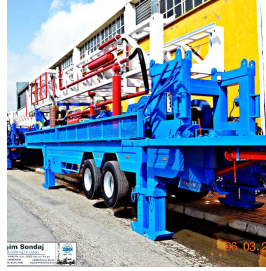

제품
드릴 리그

GTIP
843049