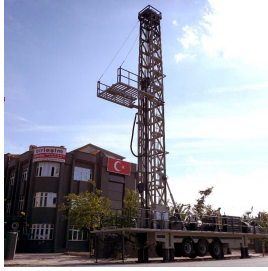

제품

제품
보링 머신

GTIP
843049