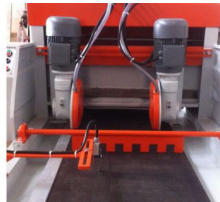

제품
기타 기계

GTIP
846410