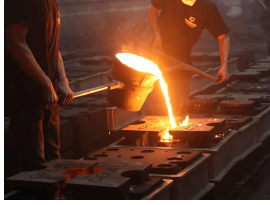

CELALİ METALURJİ MAK SAN TİC LTD ŞTİ

+90 (536) 378 79 86

bilgi@celalidokum.com

celalidokum.com

FEVZİ ÇAKMAK MH 10727 SK O:16
ÖZEL KONSAN OSB KARATAY /

설립 연도
1994

직원 수
25-50

야외 면적 m²
1000

제품

제품

GTP
841350