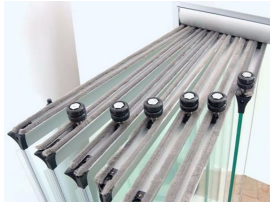

제품

제품
문 / 창 장비

GTIP
392520