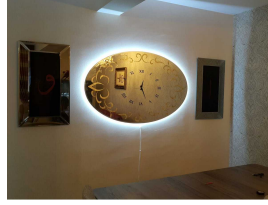

제품
장식 제품

GTIP
000000