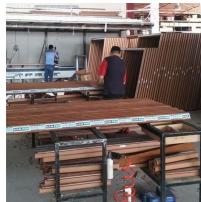

제품
PVC 시스템

GTIP
392520