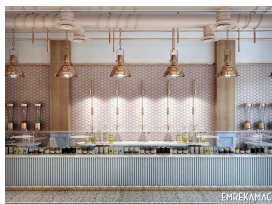

İÇ MİMARLIK / INTERIOR ARCHITECT

설립 연도
2010

직원 수
10-25

야외 면적 m²
1000

제품

제품
가구

GTIP
940310

제품
가구