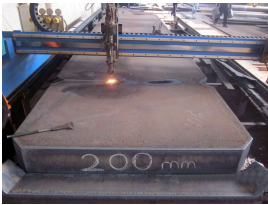

브랜드

Işık Demir

제품

제품
Cnc 산소 절단

GTIP
845819

제품
Cnc 플라즈마 절단

GTIP
845819

제품
실린더 트위스트