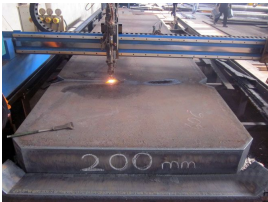

브랜드

Işık Demir

제품

제품
Cnc 산소 절단

GTIP
845819

제품
Cnc 플라즈마 절단

GTIP
845819

제품
실린더 트위스트