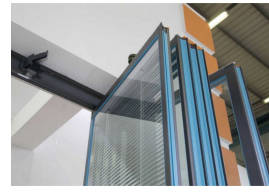

제품
접이식 유리 발코니

GTIP
700319