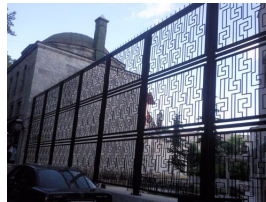

Ürün
Çelik Çatı

GTIP
761010