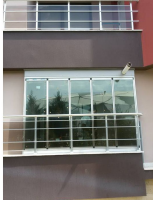

제품
Alüminyum Cam Balkon Profili

GTIP
760429