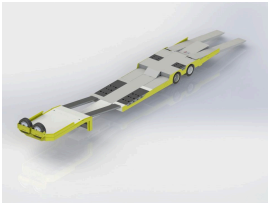

야외 면적 m²
2000

제품

제품
모바일 발전소 운송 세미 트레일러

GTIP
871640

제품
모바일 발전소 및 e-하우스 컨테이너 세미 트레일러

GTIP
871640

제품
Mafi 유형 롤 화물 세미 트레일러

GTIP
871640