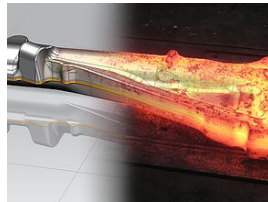

İİİİİ İİİİİ
İİİİİ İİİİİ İİİİİ

İİİİİ İİİİİ
İİİİİ İİİİİ