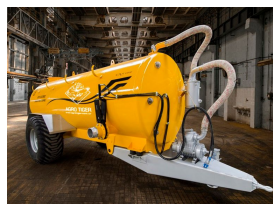

Продукты.

Продукт.
Машины для внесения жидких
удобрений

СТП.
843242

Продукт.
Мобильная щековая дробилка

СТП.
843280

Продукт.
Кормосмеситель

СТП.
843610

Agro Tiger Tarım Makinaları Sanayi Ve Dış Ticaret Limited