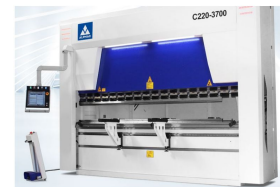

Продукт.
Гидравлический пресс

GTIP.
846239