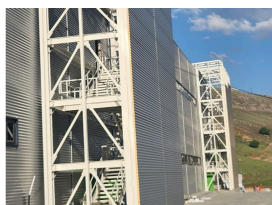

Продукт.

ГТІР.
730890