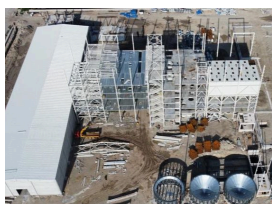

Продукт.

ГТІР.
730890