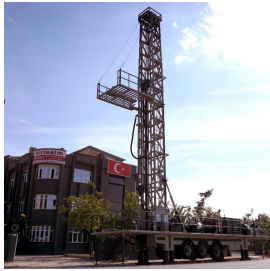

Продукт.
Буровые машины

GTIP.
843049