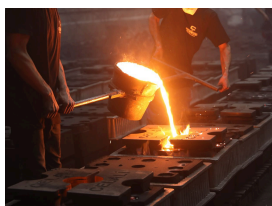

CELALİ METALURJİ MAK SAN TİC LTD ŞTİ

+90 (536) 378 79 86

bilgi@celalidokum.com

celalidokum.com

FEVZİ ÇAKMAK MH 10727 SK O:16 ÖZEL
KONSAN OSB KARATAY / Konya / Turция

Год основания.
1994

Количество
сотрудников.

25-50Открытая
площадь в м².

Продукты.

Продукт.

GTIP:
841350