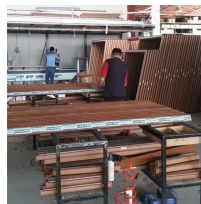

Продукт.
Системы ПВХ

GTIP.
392520