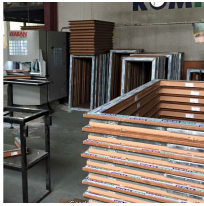

Продукты.

Продукт.
Системы ПВХ

GTIP.
392520