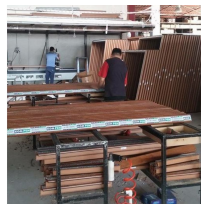

GTIP.
700319

Продукт.
Системы ПВХ

GTIP.
392520

Продукт.
Системы ПВХ

GTIP.
392520

Dostvin Plastik İnşaat Cam Orman Ürünleri Alüminyum San. ve Tic.

+90 (332) 238 30 58
info@dostwin.com

dostwin.com
AĞAÇ İŞLERİ SAN. HANELİ SK. NO:1 SELÇUKLU
/ Konya / Turciya