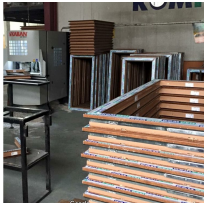

Продукты.

Продукт.
Системы ПВХ

ГТИР.
392520