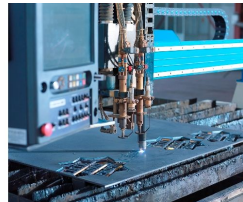

### Продукты.

Продукт.  
Машина кислородной резки с ЧПУ

ГТІР.  
845819

Продукт.  
Станки плазменной резки металла с ЧПУ

ГТІР.  
845819

Продукт.  
Вальцовка

ГТІР.  
000000