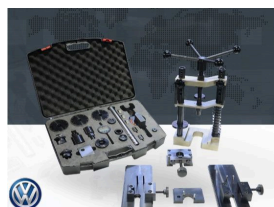

Продукты.

Продукт.

ГТІР.
902480