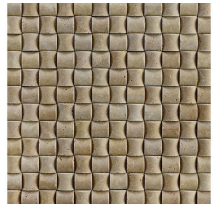

Продукты.

Продукт.
Мозаика

ГТІР.
690730