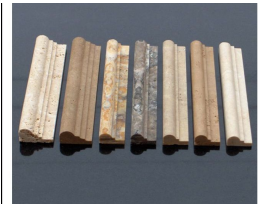

Ответственные лица компании.

ADEM EFE
Уполномоченный Представитель..

Продукты.

Продукт.
Мозаика

ГТІР.
690730

Продукт.
Мозаика

ГТІР.
690730

Продукт.
Мозаика