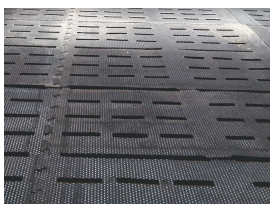

GTIP.
400821

Продукт.
Резиновые маты для коров

GTIP.
400821

Продукт.
РЕЗИНОВЫЕ ПОКРЫТИЯ ДЛЯ
ПОЛА

GTIP.
400821

Продукт.
РЕЗИНОВЫЕ ПОКРЫТИЯ ДЛЯ
ПОЛА

GTIP.
400821

Продукт.
Резиновые маты для коров