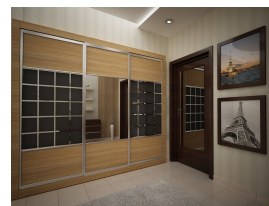

GTIP.
940360

Продукт.
Телевизионный шкаф -

GTIP.
940360

Продукт.
Гардероб

GTIP.
940360

Mahel Mobilya Tasarımı ve Üretimi

✉ mahelmobilyaa@gmail.com

🌐 mahelmobilya.com.tr