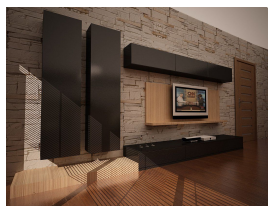

GTIP.
940360

Продукт.
Телевизионный шкаф -

GTIP.
940360

Продукт.
Гардероб

GTIP.
940360

Mahel Mobilya Tasarımı ve Üretimi

✉ mahelmobilyaa@gmail.com

🌐 mahelmobilya.com.tr