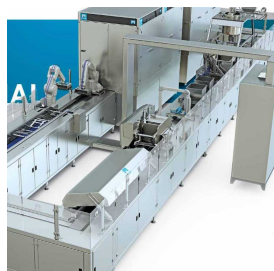

Продукт.
Шоколадный / Конфетный аппарат

GTIP.
843820