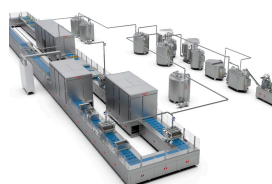

Memet Makina San. Tic. A.Ş.

+90 (332) 502 20 02
info@memet.com

memet.com

Büyük Kayalık 4.OSB Mah. 418 NOLU Sk. NO : 5
42250 SELÇUKLU / KONYA / TÜRKİYE Selçuklu /

Год основания.
2017

Количество
сотрудников.

200+ Открытая
площадь в м².

Ответственные лица компании.

Mehmet Büyükciftci
Владелец фирмы

info@memet.com

-

Бренды.

MEMET

Сертификаты качества.

- Маркировка CE
- Свидетельство о регистрации товарного знака
- ISO 9001:2015
- Сертификат о регистрации в промышленной отрасли

Продукты.

Продукт.

GTIP.
843820