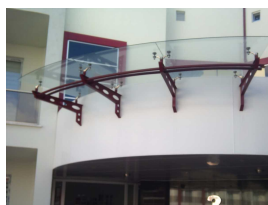

Продукт.
Металлический профиль

GTIP.
730690