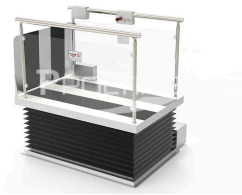

Продукт.
поднимать

GTIP.
848350