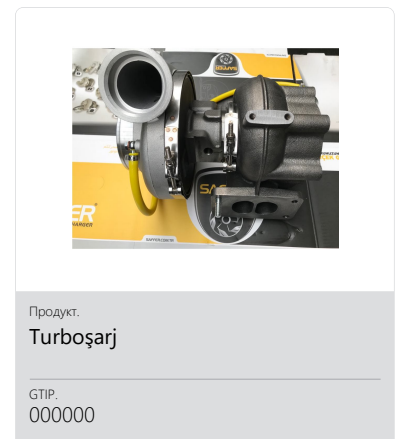

Продукты.

Бренды.

SAFFER TURBOCHARGER, İsfur Otomotiv İmalat San. Tic. Ltd. Şti., Kems Elektronik Makine Ltd. Şti.

Страны, в которые мы экспортируем.

Перу, Израиль, Ирак, Азербайджан, Ливан, Колумбия, Исламская Республика Иран

Страны, из которых мы импортируем.

Польша, Тайвань, Китайская Народная Республика

Продукты, которые мы импортируем.

Аппарат